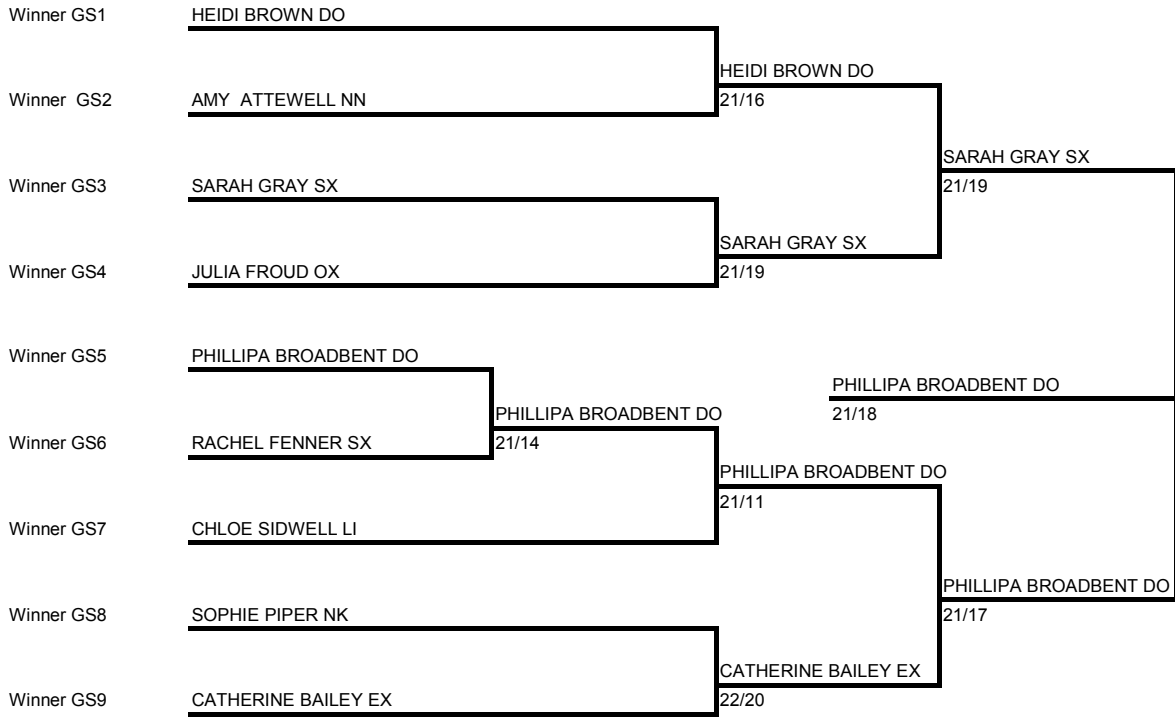

U15 Bronze Girls Singles play off

U15 Bronze Girls Doubles

A		1	2	3	4
1	AMY LAWSON OX / HELEN TARTAGLIA OX		10	11	21
2	CHLOE SIDWELL LI / AMY ATTEWELL NN	21		20	21
3	SOPHIE PIPER NK / EMMA PIPER NK	21	21		21
4	EMMA EASTCOTT SY / SHANNON STURM SY	19	20	18	

B		5	6	7	8
5	SARAH GRAY SX / EMMA JACKSON SX		21	20	21
6	KATHERINE HEAD HT / MOLLIE PROCTOR KE	15		21	10
7	HEIDI BROWN DO / LUCY BATTERSBY DO	21	19		21
8	FRANCESCA SMITH KE / NICOLA HOLLAMBY KE	14	21	16	

C		9	10	11	12
9	CHLOE STADDON OX / JULIA FROUD OX		19	15	12
10	PUI YI TAM HT / CHLOE BUNGEY HT	21		17	15
11	PHILLIPA BROADBENT DO / KIRSTY SOUTHEY HT	21	21		20
12	REBECCA ANDRAS EX / CATHERINE BAILEY EX	21	21	21	

D		13	14	15	16
13	LUCY FISK OX / SUZY FRINDLE OX		17	14	16
14	CHELSEA BORROW SX / RACHEL FENNER SX	21		21	21
15	ALEX ENGLISH HT / HOLLIE PAGE NN	21	15		21
16	SOPHIE MARTIN BK / LAURA MARONEY BK	21	12	13	

Winner A	<u>SOPHIE PIPER NK / EMMA PIPER NK</u>		
Winner B	<u>HEIDI BROWN DO / LUCY BATTERSBY DO</u>	<u>SOPHIE PIPER NK / EMMA PIPER NK</u> 21/19	
Winner C	<u>REBECCA ANDRAS EX / CATHERINE BAILEY EX</u>		<u>CHELSEA BORROW SX / RACHEL FENNER SX</u> 21/13
Winner D	<u>CHELSEA BORROW SX / RACHEL FENNER SX</u>	<u>CHELSEA BORROW SX / RACHEL FENNER SX</u> 21/16