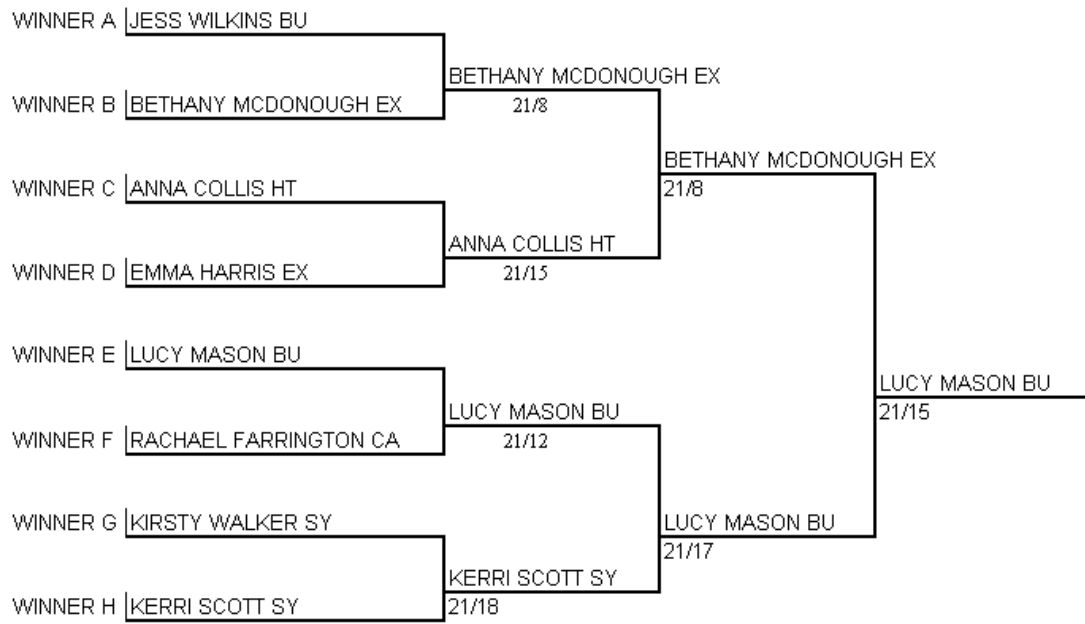

C		9	10	11	12
9	NATALIE NG OX		21	20	21
10	CHELSEA BORROW SX	8		8	19
11	ANNA COLLIS HT	21	21		21
12	JUSTINE WALKER SY	14	21	18	

D		13	14	15	16
13	EMMA HARRIS EX		21	21	21
14	IZZY O'HAGEN OX	17		20	14
15	MILLIE ROWE KE	15	21		21
16	VICKI COOKE NN	19	21	13	

E		17	18	19	20
17	LUCY MASON BU		21	21	21
18	REBECCA KING SY	16		21	21
19	AMBER ROBERTS SX	10	16		21
20	BETH PARRISH CA	7	7	15	

F		21	22	23	24
21	RACHAEL FARRINGTON CA		21	21	21
22	EMILY FISK OX	6		21	14
23	BILLIE KING KE	9	17		10
24	ADELE WOODHAMS SX	17	21	21	

G		25	26	27	28
25	KIRSTY WALKER SY		21	21	21
26	NADIA HOWDEN OX	15		8	14
27	ELLA HARRY SX	18	21		21
28	CAROLYN KEY CA	14	21	14	

H		29	30	31	32
29	KERRI SCOTT SY		21	21	21
30	POPPY BENSBERG OX	9		18	14
31	CHARLOTTE CLOUTING SK	17	21		21
32	HEATHER MYERS HT	9	21	19	