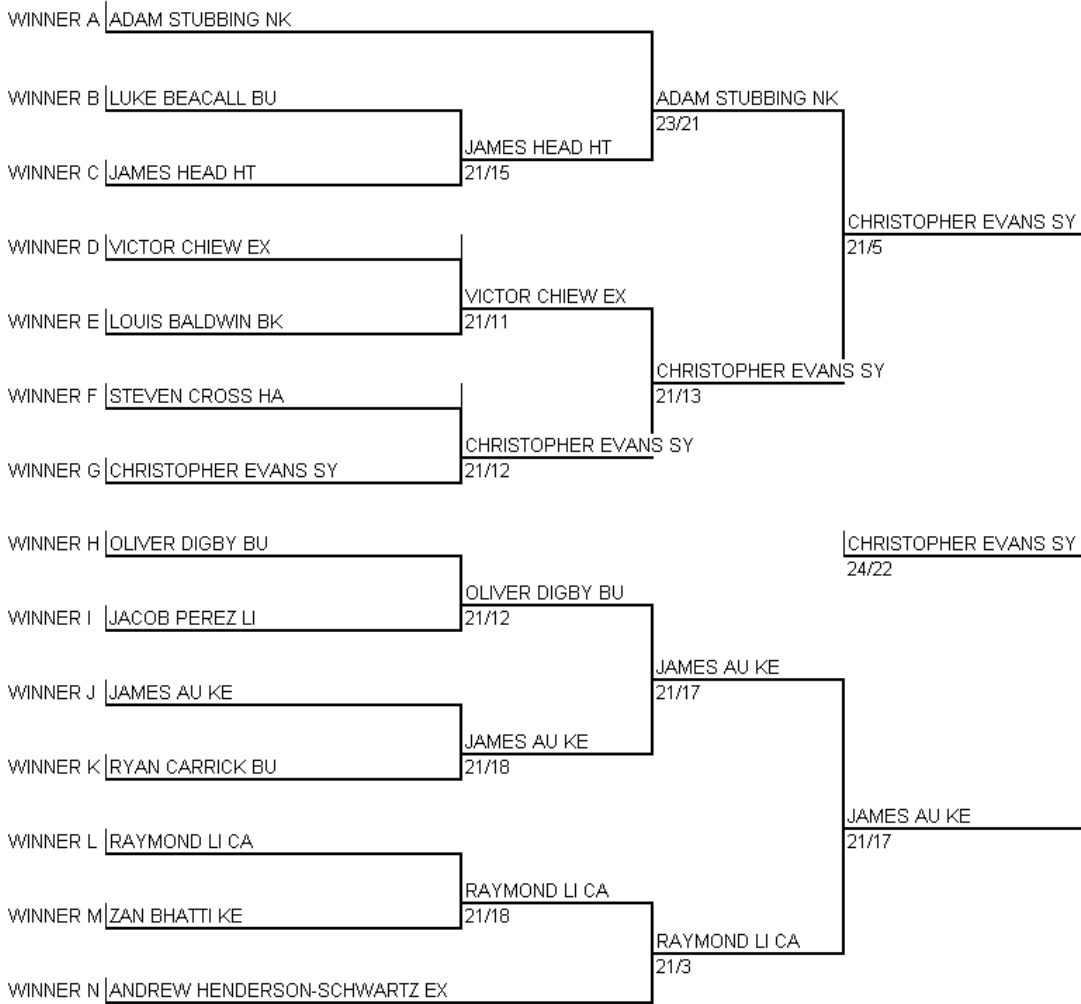

SE U17 BRONZE BOYS SINGLES PLAYOFFS

ESSEX U17 BRONZE BOYS DOUBLES

A		1	2	3	4	5
1	IAIN ROBINSON / ROSS BARNES		17	21	21	14
2	BEN TAYLOR / ALEX MICHAEL	21		21	21	17
3	NICHOLAS JONES / MARC HORREX	11	18		15	16
4	RYAN CARRICK / MATT VENIS	14	16	21		21
5	RAYMOND LI / VICTOR CHIEW	21	21	21	17	

B		6	7	8	9	10
6	MATT MOLLETT / ASITHA NANAYAKKARA		12	17	21	17
7	DANIEL STRIDE / ANDREW STRIDE	21		19	21	21
8	CONOR BARFORD / STEVEN VAN DER PARK	21	21		17	16
9	CHRISTOPHER BURTON / JOSH BAPPOO	20	18	21		19
10	DANIEL GOODSSELL / JACOB PEREZ	21	19	21	21	

C		11	12	13	14	14.5
11	TIM WILLIAMS / MICHAEL FIELD		10	5	14	16
12	STEVEN CROSS / LOUIS BALDWIN	21		18	21	21
13	MARK ROBINSON / JAMES AU	21	21		21	20
14	DANIEL FARROW / ADAM STUBBING	21	19	19		21
14.5	STEFAN TAYLOR / ANDREW HENDERSON	21	9	21	18	

D		15	16	17	18
15	OLIVER DIGBY / ZAN BHATTI		21	21	21
16	PURVIL DOSHI / TOM BURNS	9		21	18
17	CHRISTOPHER GILKS / MICHAEL BRACUTI	7	15		10
18	CHRISTOPHER BAINES / MATTHEW HARRIS	14	21	21	

E		19	20	21	22	23
19	DANIEL REGAN / JAMES HEAD		21	21	15	21
20	CHRIS BIRCH / CALLUM GARRISON	20		21	17	13
21	ADAM KHIMJI / PHILIP PEREIRA	18	17		19	18
22	JACK CURTIS / ANDREW MAUGHAN	21	21	21		15
23	CHRISTOPHER EVANS / CRAIG SCOTT	20	21	21	21