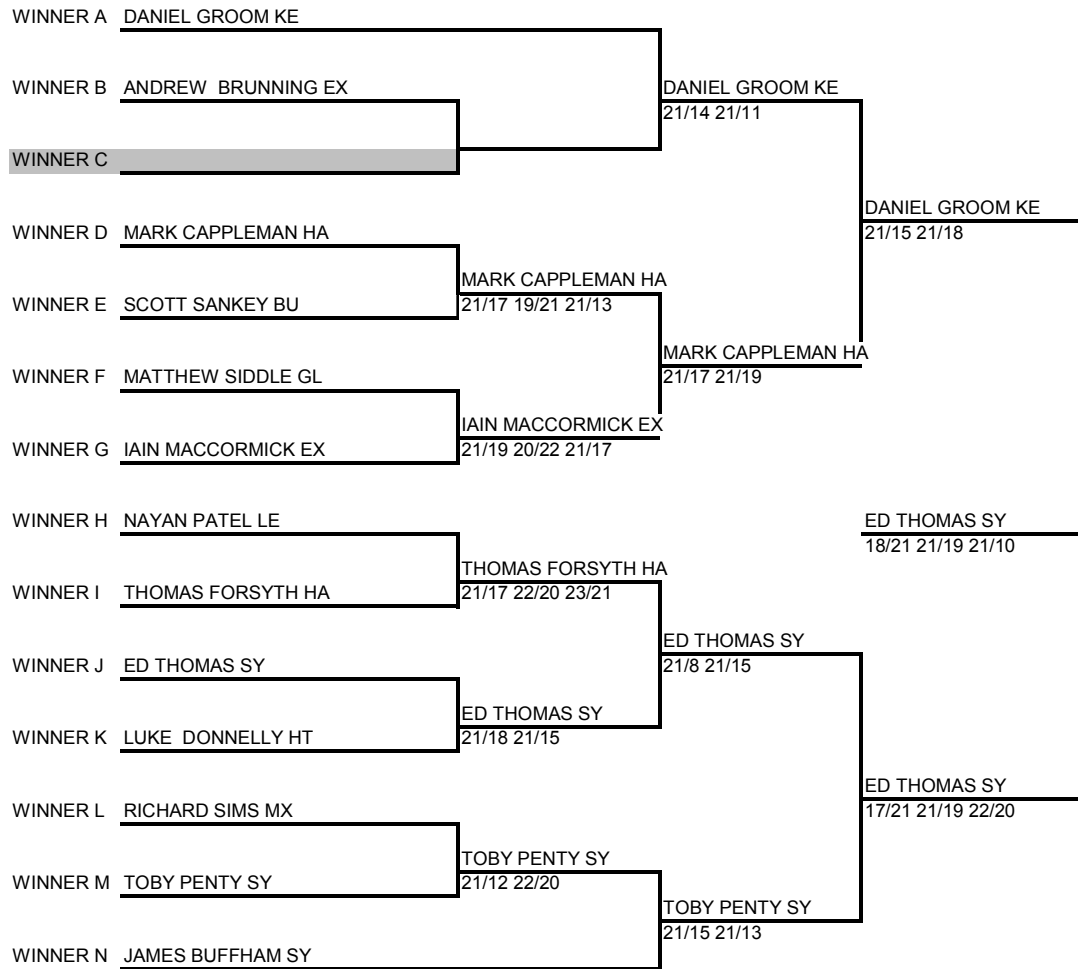

ESSEX U19 MENS DOUBLES

P		1	2	3
1	ED THOMAS SY / MICHAEL DAW SY		14,21,21	21,21
2	MARK HARRISON YO / BEN SANDERS AV	21,16,9		21,21
3	RYAN STADEN KE / LUKE THOMSON SX	18,15	9,19	

Q		4	5	6
4	DANIEL GROOM KE / MARK CAPPLEMAN HA		24,12,21	15,18
5	KEVIN WRIGLEY KE / DOUG FURZE HT	22,21,16		14,21,19
6	IAIN MACCORMICK EX / LUKE DONNELLY HT	21,21	21,11,21	

R		7	8	9
7	MATTHEW SIDDLE GL / TOM FORSYTH HA		21,21	15,18
8	TONY DAWKINS EX / TOM BEAUMONT EX	16,13		14,22
9	LEE ACKERMAN MX / RICHARD SIMS MX	21,21	21,24	

S		10	11	12
10	TOBY PENTY SY / SCOTT SANKEY BU		21,21	16,21,21
11	BORIS HACKETT EX / ADAM SOUTHGATE EX	12,10		21,21
12	RYAN PARSONS WK / ANDREW WAINWRIGHT WK	21,17,14	13,9	

T		13	14	15
13	NAYAN PATEL LE / AVINASH CHANDANRANA		21,21	21,21
14	JAMES SCOTT SK / OSCAR HACKETT EX	16,17		26,21,22
15	MICHAEL SPENCER-SMITH MX / JEREMY JOHNSON MX	16,18	28,18,20	

U		16	17	18	19
16	JAMES BUFFHAM SY / ANDREW BRUNNING EX		21,21	21,21	21,21
17	ADAM MCCALLUM DO / MATTHEW BRADLEY DO	10,8		10,6	21,21
18	JACK KINMOND BK / RYAN McCARTHY HT	9,16	21,21		21,21
19	JERRY CHENG SY / RYAN ACQUAH SY	10,8	13,13	12,17	

WINNER P ED THOMAS SY / MICHAEL DAW SY

WINNER Q IAIN MACCORMICK EX / LUKE DONNELLY HT

ED THOMAS SY / MICHAEL DAW SY
21/18 21/15

WINNER R LEE ACKERMAN MX / RICHARD SIMS MX

LEE ACKERMAN MX / RICHARD SIMS MX
15/21 21/15 21/18

WINNER S TOBY PENTY SY / SCOTT SANKEY BU

JAMES BUFFHAM SY / ANDREW BRUNNING EX
17/21 21/9 21/11

WINNER T NAYAN PATEL LE / AVINASH CHANDANRANA

NAYAN PATEL LE / AVINASH CHANDANRANA
21/16 21/8

WINNER U JAMES BUFFHAM SY / ANDREW BRUNNING EX

JAMES BUFFHAM SY / ANDREW BRUNNING EX
19/21 21/16 21/13